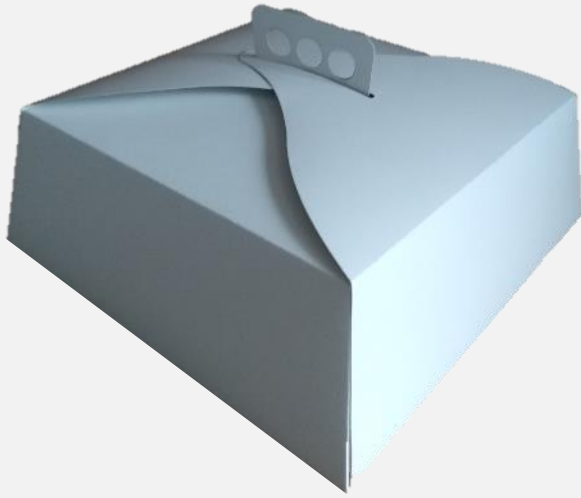

Estuche para Torta

Estuches para torta muy resistentes. Plantilla sin pegado, optimizando el espacio de almacenamiento del local.

Tamaños disponibles:

Grande: 300 x 300 x 111 (Ref. 0556)

Mediana: 270 x 270 x 150 (Ref. 0094)

Chica: 250 x 250 x 150 (Ref. 0095)

RECICLABLE

BIODEGRADABLE
EN -18 MESES