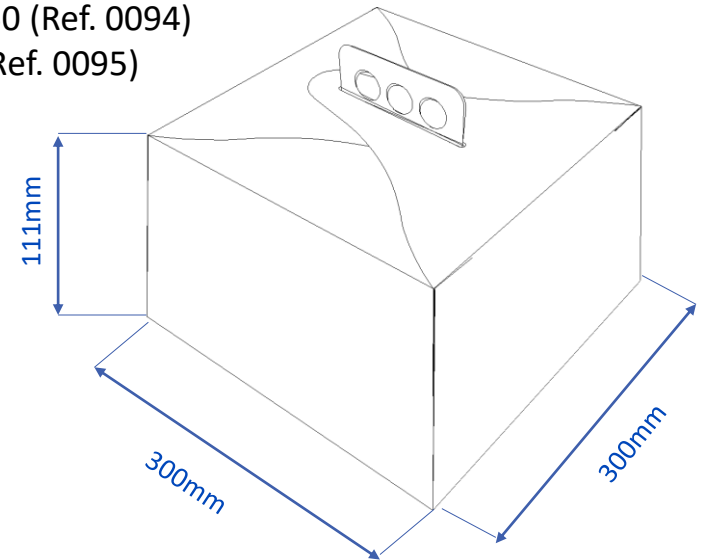

Estuche para Torta

Estuches para torta muy resistentes. Plantilla sin pegado, optimizando el espacio de almacenamiento del local.

Tamaños disponibles:

Grande: 300 x 300 x 111 (Ref. 0556)

Mediana: 270 x 270 x 150 (Ref. 0094)

Chica: 250 x 250 x 150 (Ref. 0095)

RECICLABLE

BIODEGRADABLE
EN -18 MESES