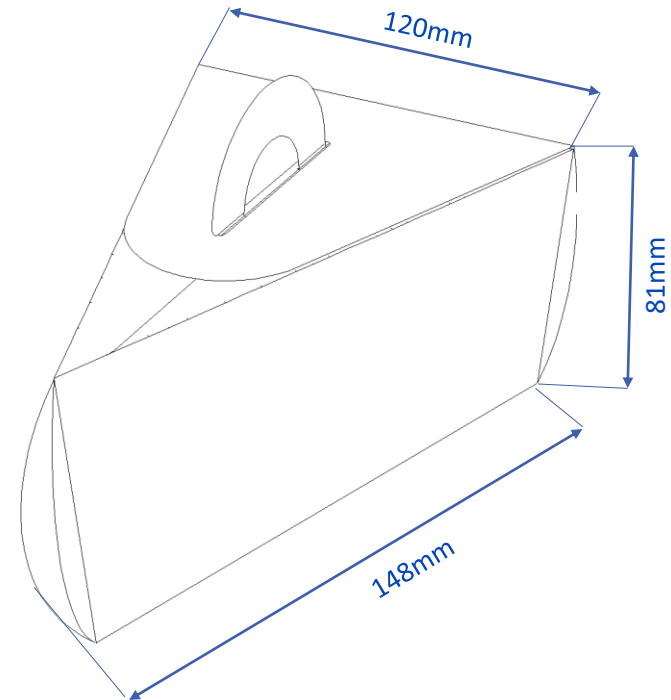

Estuche para Porción de Torta

(Ref. 0600)

Diseño novedoso, triangular con manija. Plantilla de fácil armado, ocupando poco lugar de guardado en el local.

RECICLABLE

BIODEGRADABLE
EN -18 MESES