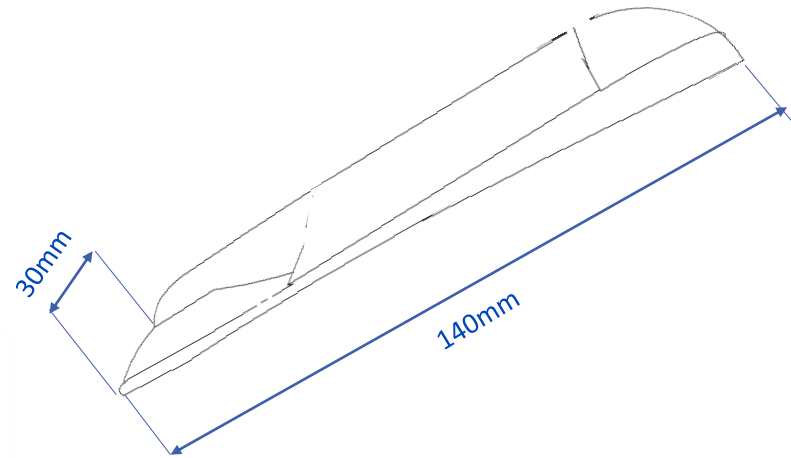

# Cuchara de Postre Biohz (Ref. 0036)

¡Únicas en el mercado! Cuchara de cartulina descartable, apta para contacto directo con todo tipo de alimentos y temperaturas. Diseño novedoso, con estructura resistente y tratamiento antihumedad y antigrasa.